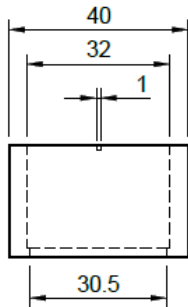

---

<b>Product Name</b>	<b>Conduit Fin 40mm</b>
<b>Product Code</b>	CF40
<b>Product Material</b>	PVC (Polyvinyl Chloride)

---

**Dimensions**

---

<b>Length (Base)</b>	210
<b>Length (Tunnel)</b>	197
<b>Width (Base)</b>	76mm
<b>Width (Tunnel)</b>	46mm
<b>Height</b>	101mm
<b>Conduit Entry</b>	40mm

---

<b>Product Name</b>	<b>Conduit Fin 25mm</b>
<b>Product Code</b>	CF25
<b>Product Material</b>	PVC (Polyvinyl Chloride)

**Dimensions**

<b>Length (Base)</b>	200
<b>Length (Tunnel)</b>	185
<b>Width (Base)</b>	61mm
<b>Width (Tunnel)</b>	31mm
<b>Height</b>	87mm
<b>Conduit Entry</b>	25mm

<b>Product Name</b>	<b>32mm Reducer</b>
<b>Product Code</b>	CF32R
<b>Product Material</b>	PVC (Polyvinyl Chloride)
<b>Dimensions</b>	
<b>Length (External)</b>	25mm
<b>Length (Tunnel)</b>	23mm
<b>Width</b>	40mm
<b>Height</b>	40mm
<b>Conduit Entry</b>	32mm

<b>Product Name</b>	<b>NBN Reducer</b>
<b>Product Code</b>	CFNBNR
<b>Product Material</b>	PVC (Polyvinyl Chloride)

Dimensions	
<b>Length (External)</b>	25mm
<b>Length (Tunnel)</b>	23mm
<b>Width</b>	40mm
<b>Height</b>	40mm
<b>Conduit Entry</b>	27mm