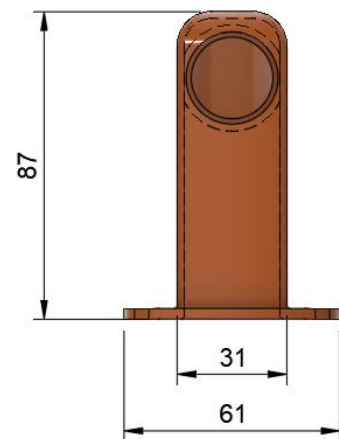

---

<b>Product Name</b>	<b>Conduit Fin 40mm</b>
<b>Product Code</b>	CF40
<b>Product Material</b>	PVC (Polyvinyl Chloride)

---

**Dimensions**

---

<b>Length (Base)</b>	210
<b>Length (Tunnel)</b>	197
<b>Width (Base)</b>	76mm
<b>Width (Tunnel)</b>	46mm
<b>Height</b>	101mm
<b>Conduit Entry</b>	40mm

---

<b>Product Name</b>	<b>Conduit Fin 25mm</b>
<b>Product Code</b>	CF25
<b>Product Material</b>	PVC (Polyvinyl Chloride)

**Dimensions**

<b>Length (Base)</b>	200
<b>Length (Tunnel)</b>	185
<b>Width (Base)</b>	61mm
<b>Width (Tunnel)</b>	31mm
<b>Height</b>	87mm
<b>Conduit Entry</b>	25mm

<b>Product Name</b>	<b>32mm Reducer</b>
<b>Product Code</b>	CF32R
<b>Product Material</b>	PVC (Polyvinyl Chloride)
<b>Dimensions</b>	
<b>Length (External)</b>	25mm
<b>Length (Tunnel)</b>	23mm
<b>Width</b>	40mm
<b>Height</b>	40mm
<b>Conduit Entry</b>	32mm

<b>Product Name</b>	<b>NBN Reducer</b>
<b>Product Code</b>	CFNBNR
<b>Product Material</b>	PVC (Polyvinyl Chloride)

Dimensions	
<b>Length (External)</b>	25mm
<b>Length (Tunnel)</b>	23mm
<b>Width</b>	40mm
<b>Height</b>	40mm
<b>Conduit Entry</b>	27mm