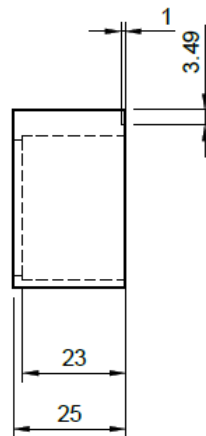

---

<b>Product Name</b>	<b>Conduit Fin 40mm</b>
<b>Product Code</b>	CF40
<b>Product Material</b>	PVC (Polyvinyl Chloride)

---

**Dimensions**

---

<b>Length (Base)</b>	210
<b>Length (Tunnel)</b>	197
<b>Width (Base)</b>	76mm
<b>Width (Tunnel)</b>	46mm
<b>Height</b>	101mm
<b>Conduit Entry</b>	40mm

---

<b>Product Name</b>	<b>Conduit Fin 25mm</b>
<b>Product Code</b>	CF25
<b>Product Material</b>	PVC (Polyvinyl Chloride)

**Dimensions**

<b>Length (Base)</b>	200
<b>Length (Tunnel)</b>	185
<b>Width (Base)</b>	61mm
<b>Width (Tunnel)</b>	31mm
<b>Height</b>	87mm
<b>Conduit Entry</b>	25mm

<b>Product Name</b>	<b>32mm Reducer</b>
<b>Product Code</b>	CF32R
<b>Product Material</b>	PVC (Polyvinyl Chloride)
<b>Dimensions</b>	
<b>Length (External)</b>	25mm
<b>Length (Tunnel)</b>	23mm
<b>Width</b>	40mm
<b>Height</b>	40mm
<b>Conduit Entry</b>	32mm

<b>Product Name</b>	<b>NBN Reducer</b>
<b>Product Code</b>	CFNBNR
<b>Product Material</b>	PVC (Polyvinyl Chloride)

Dimensions	
<b>Length (External)</b>	25mm
<b>Length (Tunnel)</b>	23mm
<b>Width</b>	40mm
<b>Height</b>	40mm
<b>Conduit Entry</b>	27mm