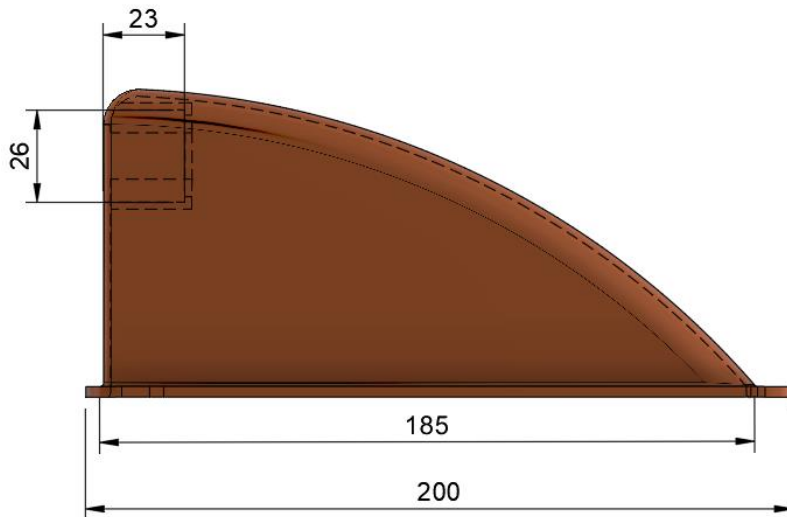

---

<b>Product Name</b>	<b>Conduit Fin 40mm</b>
<b>Product Code</b>	CF40
<b>Product Material</b>	PVC (Polyvinyl Chloride)

---

**Dimensions**

---

<b>Length (Base)</b>	210
<b>Length (Tunnel)</b>	197
<b>Width (Base)</b>	76mm
<b>Width (Tunnel)</b>	46mm
<b>Height</b>	101mm
<b>Conduit Entry</b>	40mm

---

<b>Product Name</b>	<b>Conduit Fin 25mm</b>
<b>Product Code</b>	CF25
<b>Product Material</b>	PVC (Polyvinyl Chloride)

**Dimensions**

<b>Length (Base)</b>	200
<b>Length (Tunnel)</b>	185
<b>Width (Base)</b>	61mm
<b>Width (Tunnel)</b>	31mm
<b>Height</b>	87mm
<b>Conduit Entry</b>	25mm

<b>Product Name</b>	<b>32mm Reducer</b>
<b>Product Code</b>	CF32R
<b>Product Material</b>	PVC (Polyvinyl Chloride)
<b>Dimensions</b>	
<b>Length (External)</b>	25mm
<b>Length (Tunnel)</b>	23mm
<b>Width</b>	40mm
<b>Height</b>	40mm
<b>Conduit Entry</b>	32mm

<b>Product Name</b>	<b>NBN Reducer</b>
<b>Product Code</b>	CFNBNR
<b>Product Material</b>	PVC (Polyvinyl Chloride)

Dimensions	
<b>Length (External)</b>	25mm
<b>Length (Tunnel)</b>	23mm
<b>Width</b>	40mm
<b>Height</b>	40mm
<b>Conduit Entry</b>	27mm