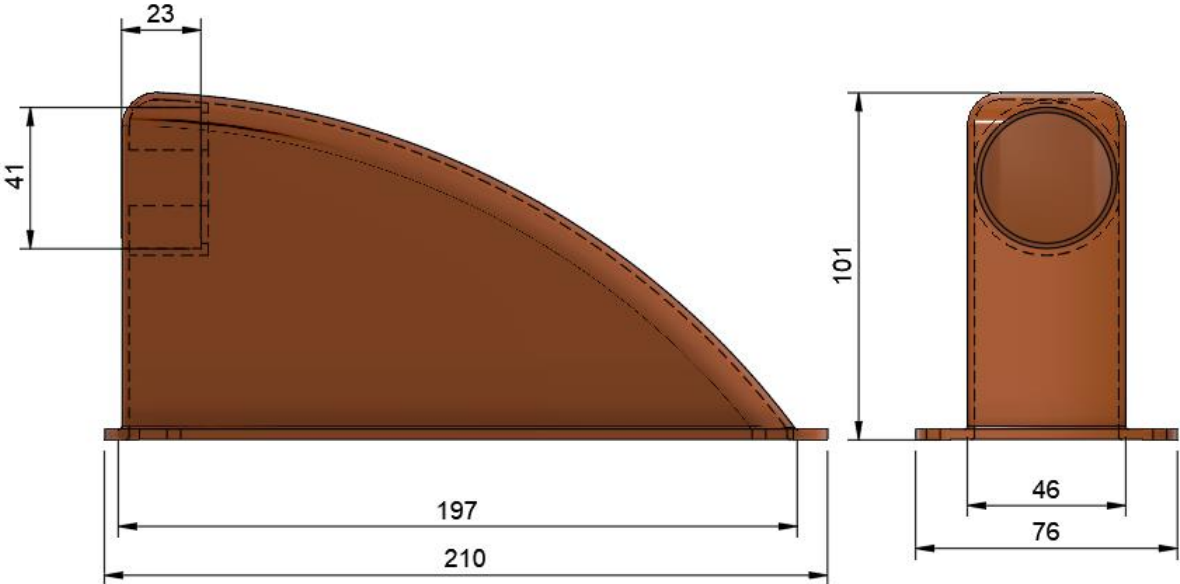

---

<b>Product Name</b>	<b>Conduit Fin 40mm</b>
<b>Product Code</b>	CF40
<b>Product Material</b>	PVC (Polyvinyl Chloride)

---

**Dimensions**

---

<b>Length (Base)</b>	210
<b>Length (Tunnel)</b>	197
<b>Width (Base)</b>	76mm
<b>Width (Tunnel)</b>	46mm
<b>Height</b>	101mm
<b>Conduit Entry</b>	40mm

---

<b>Product Name</b>	<b>Conduit Fin 25mm</b>
<b>Product Code</b>	CF25
<b>Product Material</b>	PVC (Polyvinyl Chloride)

**Dimensions**

<b>Length (Base)</b>	200
<b>Length (Tunnel)</b>	185
<b>Width (Base)</b>	61mm
<b>Width (Tunnel)</b>	31mm
<b>Height</b>	87mm
<b>Conduit Entry</b>	25mm

<b>Product Name</b>	<b>32mm Reducer</b>
<b>Product Code</b>	CF32R
<b>Product Material</b>	PVC (Polyvinyl Chloride)
<b>Dimensions</b>	
<b>Length (External)</b>	25mm
<b>Length (Tunnel)</b>	23mm
<b>Width</b>	40mm
<b>Height</b>	40mm
<b>Conduit Entry</b>	32mm

<b>Product Name</b>	<b>NBN Reducer</b>
<b>Product Code</b>	CFNBNR
<b>Product Material</b>	PVC (Polyvinyl Chloride)

Dimensions	
<b>Length (External)</b>	25mm
<b>Length (Tunnel)</b>	23mm
<b>Width</b>	40mm
<b>Height</b>	40mm
<b>Conduit Entry</b>	27mm